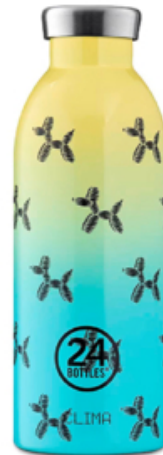

CLIPUFFYSWING

FECHA: 20241121 17:31:57

Caja

LARxBASExALT: 7.5 x 7.5 x 21.3 cm

EAN: 8051513925788

PESO BRUTO: 0.305 kg

PESO NETO: 0.3 kg

TERMO CLIMA 500 PUFFY SWING 24 BOTTLES

24 BOTTLES

Botella termo de acero inoxidable 500 ml CLIMA Puffy Swing de 24 BOTTLES.

Clima Bottle es una botella de agua térmica capaz de mantener su bebida caliente durante 12 horas y fría durante 24 horas. Estos termos están fabricados en acero inoxidable y representan la alternativa sostenible que no le puede faltar.

- Boca ancha (3,3 cm de ancho) permite beber con total comodidad e introducir cubitos de hielo con facilidad.
- Apto para cualquier tipo de bebida, Clima Bottle no absorbe ni da sabor.

Especificaciones:

Pesa solo 260 g.

Diámetro y oslash; 7,3 cm - Boca y oslash; 3,3 cm - Altura 20,4 cm.

Fabricado en acero inoxidable 18/8 apto para uso alimentario.

100 % libre de BPA, ftalatos, tóxicos.

Cierre hermético de silicona.