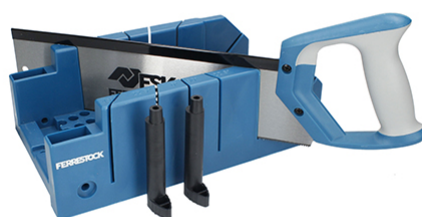

FSKING001

SET INGLETADORA PLÁSTICO CON SERRUCHO

Caja

LARxBASExALT: 49x17x21 cm

EAN: 8430025013631

PESO BRUTO: 0.96 kg

PESO NETO: 0.95 kg

Embalaje interior

PIEZAS POR EMBALAJE: 8

LARxBASExALT: 48x40x30 cm

DUN 14: 18430025013638

PESO BRUTO: 8 kg

PESO NETO: 7 kg

Embalaje máster

PIEZAS POR EMBALAJE: 4

LARxBASExALT: xx cm

DUN14: 28430025013635

PESO BRUTO: kg

PESO NETO: kg

18.39€

Set de ingletadora de plástico con serrucho mango engomado Ferrestock.

- Serrucho con mango TPR Bimateria de alta calidad para un agarre óptimo.
- Serrucho fabricado en Acero al carbono 65 Mn de alta calidad y resistencia.
- Medida del serrucho: 34,5 Cm.
- Caja de inglete de plástico resistente con agujeros para sujetar al lugar de trabajo.
- Angulos de corte: 90°, 45° y 22,5°.
- Dentado especial para un corte rápido y preciso.