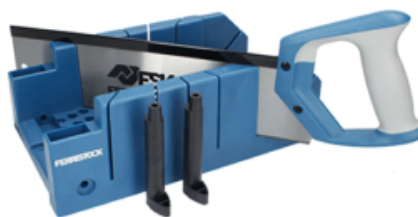

FSKING001

FECHA: 20241018 17:31:45

SET INGLETADORA PLÁSTICO CON SERRUCHO

Caja

LARxBASExALT: 49 x 17 x 21 cm

EAN: 8430025013631

PESO BRUTO: 0.96 kg

PESO NETO: 0.95 kg

Embalaje interior

PIEZAS POR EMBALAJE: 8

LARxBASExALT: 48 x 40 x 30 cm

DUN14: 18430025013638

PESO BRUTO: 8 kg

PESO NETO: 7 kg

Embalaje máster

PIEZAS POR EMBALAJE: 4

DUN14: 28430025013635

FERRESTOCK

Set de ingletadora de plástico con serrucho mango engomado Ferrestock.

- Serrucho con mango TPR Bimateria de alta calidad para un agarre óptimo.
- Serrucho fabricado en Acero al carbono 65 Mn de alta calidad y resistencia.
- Medida del serrucho: 34,5 Cm.
- Caja de inglete de plástico resistente con agujeros para sujetar al lugar de trabajo.
- Angulos de corte: 90°, 45° y 22,5°.
- Dentado especial para un corte rápido y preciso.