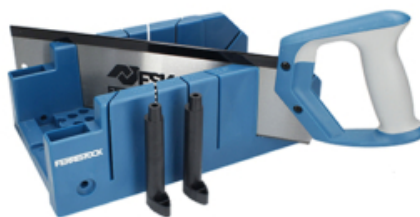

FSKING001

FECHA: 20241018 18:30:25

SET INGLETADORA PLÁSTICO CON SERRUCHO

Caja

LARxBASExALT: 49 x 17 x 21 cm

EAN: 8430025013631

PESO BRUTO: 0.96 kg

PESO NETO: 0.95 kg

Embalaje interior

PIEZAS POR EMBALAJE: 8

LARxBASExALT: 48 x 40 x 30 cm

DUN14: 18430025013638

PESO BRUTO: 8 kg

PESO NETO: 7 kg

Embalaje máster

PIEZAS POR EMBALAJE: 4

DUN14: 28430025013635

FERRESTOCK

Set de ingletadora de plástico con serrucho mango engomado Ferrestock.

- Serrucho con mango TPR Bimateria de alta calidad para un agarre óptimo.
- Serrucho fabricado en Acero al carbono 65 Mn de alta calidad y resistencia.
- Medida del serrucho: 34,5 Cm.
- Caja de inglete de plástico resistente con agujeros para sujetar al lugar de trabajo.
- Angulos de corte: 90°, 45° y 22,5°.
- Dentado especial para un corte rápido y preciso.