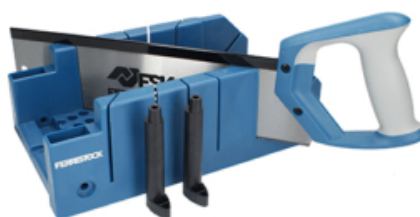

## FERRESTOCK

Set de ingletadora de plástico con serrucho mango engomado Ferrestock.

- Serrucho con mango TPR Bimateria de alta calidad para un agarre óptimo.
- Serrucho fabricado en Acero al carbono 65 Mn de alta calidad y resistencia.
- Medida del serrucho: 34,5 Cm.
- Caja de inglete de plástico resistente con agujeros para sujetar al lugar de trabajo.
- Angulos de corte: 90°, 45° y 22,5°.
- Dentado especial para un corte rápido y preciso.