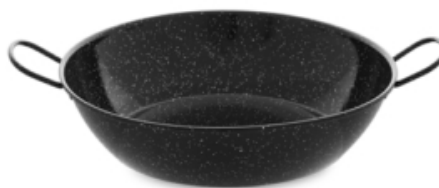

0622

FECHA: 20241022 22:31:43

SARTÉN HONDA ESMALTADA CON ASAS 22CM.

Caja

LARxBASExALT: 22 x 22 x 6 cm

EAN: 8411470000810

PESO BRUTO: 0.442 kg

PESO NETO: 0.4 kg

VAELLO CAMPOS

Sartén Honda esmaltada con asas 22 cm Vaello Campos.

- Apta para fuegos de llama y horno.
- Se puede utilizar para cocinar y para servir.
- Cuenta con diseño ergonómico, es fácil de limpiar.
- Tiene un diámetro de 22cm.