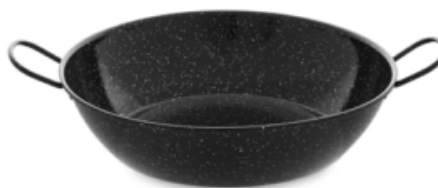

0622

FECHA: 20241121 18:31:55

SARTÉN HONDA ESMALTADA CON ASAS 22CM.

### Caja

LARxBASExALT: 22 x 22 x 6 cm

EAN: 8411470000810

PESO BRUTO: 0.442 kg

PESO NETO: 0.4 kg

### VAELLO CAMPOS

Sartén Honda esmaltada con asas 22 cm Vaello Campos.

- Apta para fuegos de llama y horno.
- Se puede utilizar para cocinar y para servir.
- Cuenta con diseño ergonómico, es fácil de limpiar.
- Tiene un diámetro de 22cm.