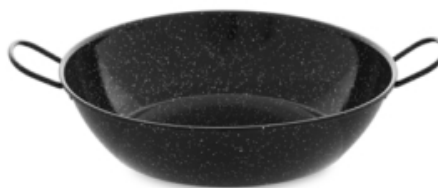

0622

FECHA: 20241124 05:32:17

SARTÉN HONDA ESMALTADA CON ASAS 22CM.

Caja

LARxBASExALT: 22 x 22 x 6 cm

EAN: 8411470000810

PESO BRUTO: 0.442 kg

PESO NETO: 0.4 kg

VAELLO CAMPOS

Sartén Honda esmaltada con asas 22 cm Vaello Campos.

- Apta para fuegos de llama y horno.
- Se puede utilizar para cocinar y para servir.
- Cuenta con diseño ergonómico, es fácil de limpiar.
- Tiene un diámetro de 22cm.