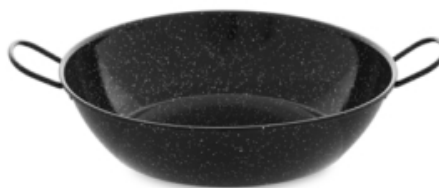

0622

FECHA: 20241022 22:31:43

SARTÉN HONDA ESMALTADA CON ASAS 22CM.

### Caja

LARxBASExALT: 22 x 22 x 6 cm

EAN: 8411470000810

PESO BRUTO: 0.442 kg

PESO NETO: 0.4 kg

### VAELLO CAMPOS

Sartén Honda esmaltada con asas 22 cm Vaello Campos.

- Apta para fuegos de llama y horno.
- Se puede utilizar para cocinar y para servir.
- Cuenta con diseño ergonómico, es fácil de limpiar.
- Tiene un diámetro de 22cm.