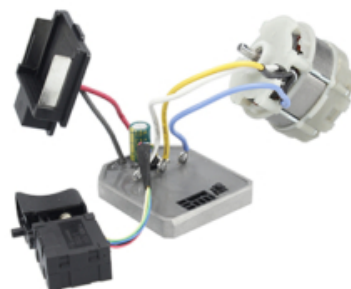

FREP040

FECHA: 20241121 17:31:51

PLACA DE CONTROL Y MOTOR FSKMTS002

Caja

EAN: 8430025009061

FERRESTOCK

Placa de control y motor para motosierra FSKMTS001. Ferrestock.