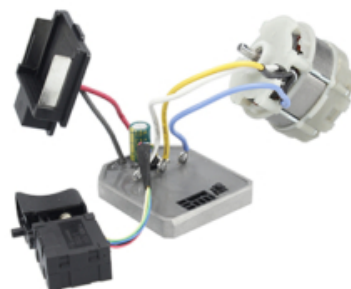

FREP040

FECHA: 20240919 03:32:12

PLACA DE CONTROL Y MOTOR FSKMTS002

Caja

EAN: 8430025009061

FERRESTOCK

Placa de control y motor para motosierra FSKMTS001. Ferrestock.