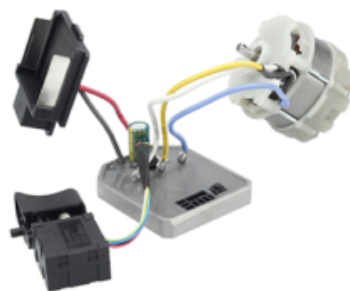

FREP040

FECHA: 20241121 17:31:51

PLACA DE CONTROL Y MOTOR FSKMTS002

Caja

EAN: 8430025009061

FERRESTOCK

Placa de control y motor para motosierra FSKMTS001. Ferrestock.