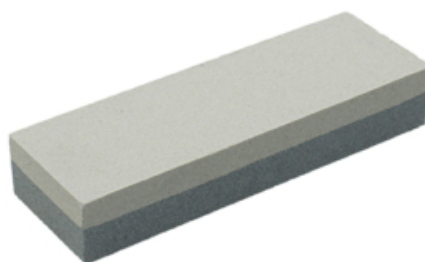

FSKPIA001

FECHA: 20241124 00:31:11

PIEDRA AFILAR-RECTANGULAR-DOBLE CARA FSK

Caja

LARxBASExALT: 9.5 x 2.5 x 26.5 cm

EAN: 8436034262763

PESO BRUTO: 0.394 kg

PESO NETO: 0.38 kg

Embalaje interior

PIEZAS POR EMBALAJE: 24

LARxBASExALT: 35 x 25.5 x 23 cm

DUN14: 18436034262760

PESO BRUTO: 11 kg

PESO NETO: 9.6 kg

Embalaje máster

PIEZAS POR EMBALAJE: 6

LARxBASExALT: 28 x 16.5 x 10.5 cm

DUN14: 28436034262767

PESO BRUTO: 2.6 kg

PESO NETO: 2.4 kg

FERRESTOCK

Piedra de afilar rectangular de doble cara

- Piedra afiladora con dos texturas: grueso (120) y fino (240).
- Cada lado de la piedra afila con una precisión diferente.
- Tamaño: 150 x 50 x 25 mm.