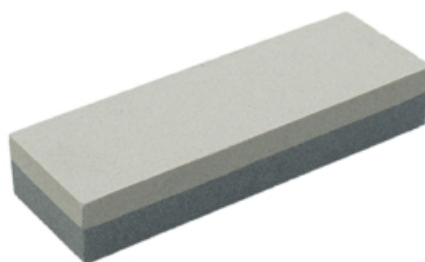

FSKPIA001

FECHA: 20241018 14:31:15

PIEDRA AFILAR-RECTANGULAR-DOBLE CARA FSK

### Embalaje máster

PIEZAS POR EMBALAJE: 6

LARxBASExALT: 28 x 16.5 x 10.5 cm

DUN14: 28436034262767

PESO BRUTO: 2.6 kg

PESO NETO: 2.4 kg

## FERRESTOCK

Piedra de afilar rectangular de doble cara

- Piedra afiladora con dos texturas: grueso (120) y fino (240).
- Cada lado de la piedra afila con una precisión diferente.
- Tamaño: 150 x 50 x 25 mm.