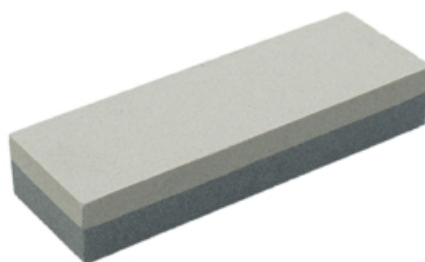

FSKP1A001

FECHA: 20241121 16:31:09

PIEDRA AFILAR-RECTANGULAR-DOBLE CARA FSK

### Embalaje máster

PIEZAS POR EMBALAJE: 6

LARxBASExALT: 28 x 16.5 x 10.5 cm

DUN14: 28436034262767

PESO BRUTO: 2.6 kg

PESO NETO: 2.4 kg

## FERRESTOCK

Piedra de afilar rectangular de doble cara

- Piedra afiladora con dos texturas: grueso (120) y fino (240).
- Cada lado de la piedra afila con una precisión diferente.
- Tamaño: 150 x 50 x 25 mm.