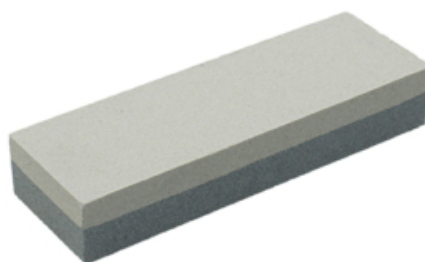

FSKPIA001

FECHA: 20241018 14:31:15

PIEDRA AFILAR-RECTANGULAR-DOBLE CARA FSK

Caja

LARxBASExALT: 9.5 x 2.5 x 26.5 cm

EAN: 8436034262763

PESO BRUTO: 0.394 kg

PESO NETO: 0.38 kg

Embalaje interior

PIEZAS POR EMBALAJE: 24

LARxBASExALT: 35 x 25.5 x 23 cm

DUN14: 18436034262760

PESO BRUTO: 11 kg

PESO NETO: 9.6 kg

Embalaje máster

PIEZAS POR EMBALAJE: 6

LARxBASExALT: 28 x 16.5 x 10.5 cm

DUN14: 28436034262767

PESO BRUTO: 2.6 kg

PESO NETO: 2.4 kg

FERRESTOCK

Piedra de afilar rectangular de doble cara

- Piedra afiladora con dos texturas: grueso (120) y fino (240).
- Cada lado de la piedra afila con una precisión diferente.
- Tamaño: 150 x 50 x 25 mm.