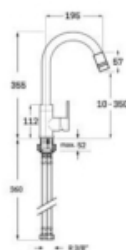

### Caja

LARxBASExALT: 37 x 20 x 7 cm

EAN: 8435136702948

PESO BRUTO: 1.8 kg

PESO NETO: 1.6 kg

### CIS

Monomando para fregadero vertical flexible blanco Cis.

- Acabado cepillado.
- Manguera flexible en negro.
- Cartucho cerámico 35 mm.
- Atomizador de latón de dos posiciones.
- Conexiones Flexitub UNE 53-626/2.
- Tornillos de fijación de acero inoxidable.