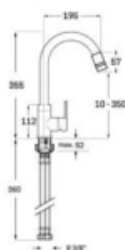

23631B

FECHA: 20240919 17:31:05

MONOMANDO FREGADERO FLEX.BLANCO-CIS

Caja

LARxBASExALT: 37 x 20 x 7 cm

EAN: 8435136702948

PESO BRUTO: 1.8 kg

PESO NETO: 1.6 kg

CIS

Monomando para fregadero vertical flexible blanco Cis.

- Acabado cepillado.
- Manguera flexible en negro.
- Cartucho cerámico 35 mm.
- Atomizador de latón de dos posiciones.
- Conexiones Flexitub UNE 53-626/2.
- Tornillos de fijación de acero inoxidable.