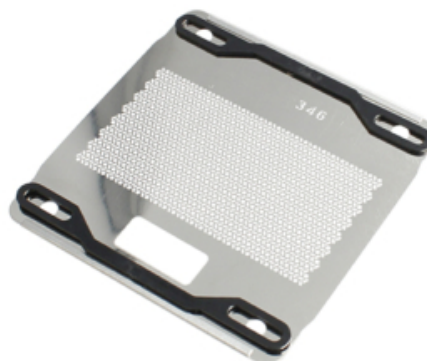

BR346

FECHA: 20241122 05:31:29

LÁMINA EQ. BRAUN SYNCHRON

### Caja

LARxBASExALT: 6 x 0.5 x 5 cm

EAN: 8436585380992

PESO BRUTO: 0.002 kg

PESO NETO: 0.001 kg

TM ELECTRON

Recambio de lámina compatible Synchron.