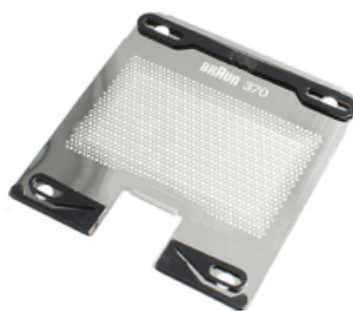

BR370

FECHA: 20241124 18:31:25

LÁMINA EQ. BRAUN 370 SPECIAL

Caja

LARxBASExALT: 4.5 x 0.1 x 5 cm

EAN: 8436585381005

PESO BRUTO: 0.01 kg

PESO NETO: 0.005 kg

TM ELECTRON

Recambio de lámina compatible 370 Special.