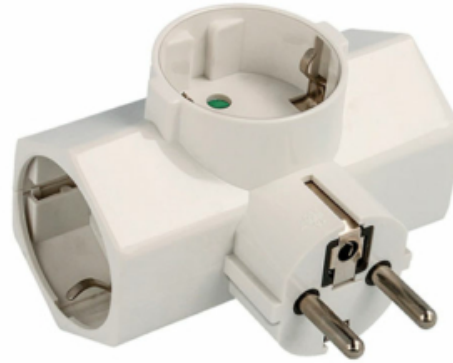

MEL049

FECHA: 20241121 17:31:35

LADRÓN M SCHUKO A 3 H SCHUKO

### Caja

LARxBASExALT: 12 x 5 x 17 cm

EAN: 8436300988168

PESO BRUTO: 0.1 kg

PESO NETO: 0.08 kg

### NIMO

Adaptador de 3 salidas Schuko una de ellas frontal con toma de tierra (sin interruptor) Nimo.