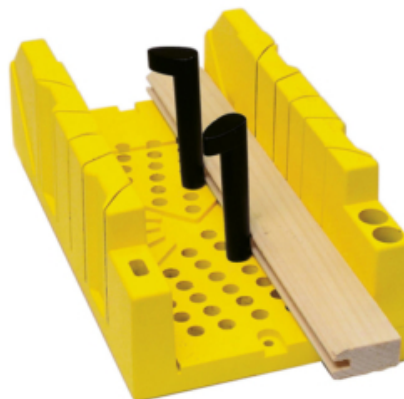

20112

FECHA: 20241123 12:31:11

INGLETADORA DE PLÁSTICO STANLEY

Caja

LARxBASExALT: 36 x 20 x 10 cm

EAN: 3253561201127

PESO BRUTO: 0.686 kg

PESO NETO: 0.6 kg

Embalaje interior

PIEZAS POR EMBALAJE: 6

LARxBASExALT: 72 x 40 x 60 cm

DUN14: 20076174791390

PESO BRUTO: 4.2 kg

PESO NETO: 4 kg

STANLEY

Ingletadora de plástico con sistema de bloqueo.

- Cuerpo de materia sintética muy resistente.
- Para cortes con ángulos a 45°, 90° y 22,5°.
- Base antideslizante con agujeros para fijar en una mesa de trabajo.