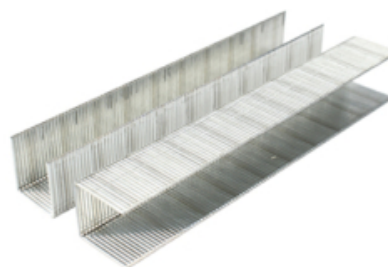

69707

FECHA: 20240916 21:31:46

GRAPA CUADRADA 14MM.CAJA 2000 UD.STANLEY

Caja

LARxBASExALT: 11 x 8 x 3 cm

EAN: 8001140697077

PESO BRUTO: 0.15 kg

PESO NETO: 0.147 kg

Embalaje interior

PIEZAS POR EMBALAJE: 10

PESO BRUTO: 2.331 kg

STANLEY

Grapa cuadrada 14mm. caja 2000 unidades Stanley

- Tipo 53