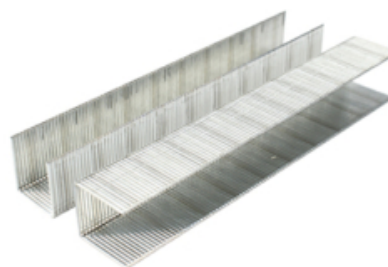

69707

FECHA: 20241121 13:31:53

GRAPA CUADRADA 14MM.CAJA 2000 UD.STANLEY

Caja

LARxBASExALT: 11 x 8 x 3 cm

EAN: 8001140697077

PESO BRUTO: 0.15 kg

PESO NETO: 0.147 kg

Embalaje interior

PIEZAS POR EMBALAJE: 10

PESO BRUTO: 2.331 kg

STANLEY

Grapa cuadrada 14mm. caja 2000 unidades Stanley

- Tipo 53