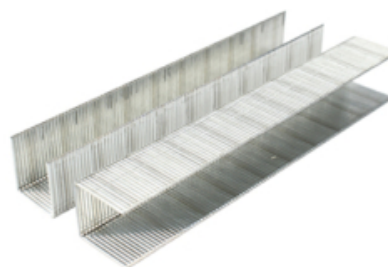

69707

FECHA: 20240916 21:31:46

GRAPA CUADRADA 14MM.CAJA 2000 UD.STANLEY

Caja

LARxBASExALT: 11 x 8 x 3 cm

EAN: 8001140697077

PESO BRUTO: 0.15 kg

PESO NETO: 0.147 kg

Embalaje interior

PIEZAS POR EMBALAJE: 10

PESO BRUTO: 2.331 kg

STANLEY

Grapa cuadrada 14mm. caja 2000 unidades Stanley

– Tipo 53