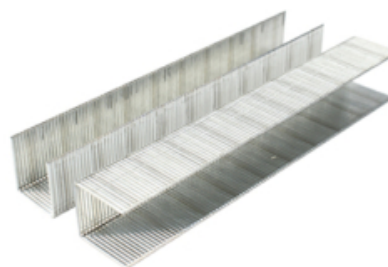

69706

FECHA: 20241121 13:31:52

GRAPA CUADRADA 12MM CAJA2000 UDS STANLEY

Caja

LARxBASExALT: 11 x 8 x 3 cm

EAN: 8001140697060

PESO BRUTO: 0.1 kg

PESO NETO: 0.1 kg

STANLEY

Grapa cuadrada 12mm. caja 2000 unidades Stanley

– Tipo 53