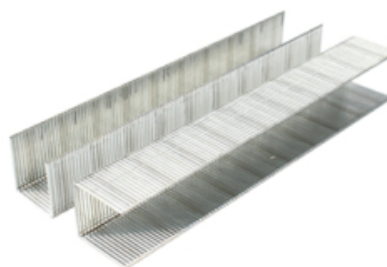

69706

FECHA: 20240916 21:31:45

GRAPA CUADRADA 12MM CAJA2000 UDS STANLEY

Caja

LARxBASExALT: 11 x 8 x 3 cm

EAN: 8001140697060

PESO BRUTO: 0.1 kg

PESO NETO: 0.1 kg

STANLEY

Grapa cuadrada 12mm. caja 2000 unidades Stanley

- Tipo 53