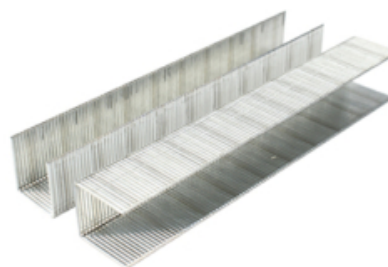

69706

FECHA: 20240916 21:31:45

GRAPA CUADRADA 12MM CAJA2000 UDS STANLEY

Caja

LARxBASExALT: 11 x 8 x 3 cm

EAN: 8001140697060

PESO BRUTO: 0.1 kg

PESO NETO: 0.1 kg

STANLEY

Grapa cuadrada 12mm. caja 2000 unidades Stanley

- Tipo 53