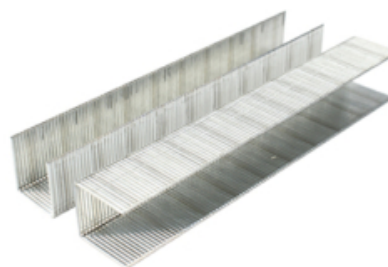

69706

FECHA: 20241123 08:31:33

GRAPA CUADRADA 12MM CAJA2000 UDS STANLEY

Caja

LARxBASExALT: 11 x 8 x 3 cm

EAN: 8001140697060

PESO BRUTO: 0.1 kg

PESO NETO: 0.1 kg

STANLEY

Grapa cuadrada 12mm. caja 2000 unidades Stanley

– Tipo 53