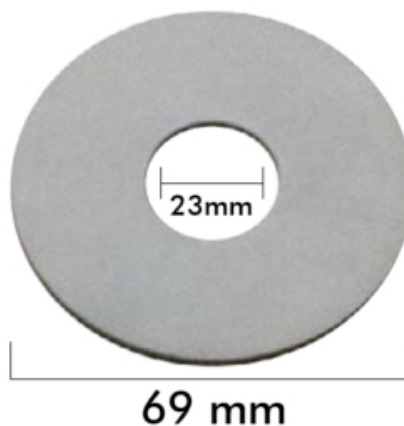

1D47300

FECHA: 20240919 17:31:08

GOMA TANQUE BAJO T/ROCA 73X23X3

Caja

LARxBASExALT: 7.3 x 7.3 x 1 cm

EAN: 8435189847306

PESO BRUTO: 0.02 kg

PESO NETO: 0.018 kg

Embalaje interior

PIEZAS POR EMBALAJE: 50

DUN14: 84351898473066

PESO BRUTO: 0.637 kg

PESO NETO: 0.6 kg

IMTERSA

Goma especial cierre plana tanque bajo.

- Antigua pequeña.
- Caucho natural.
- Medidas Diámetro: 23mm.interior y 69mm. exterior.