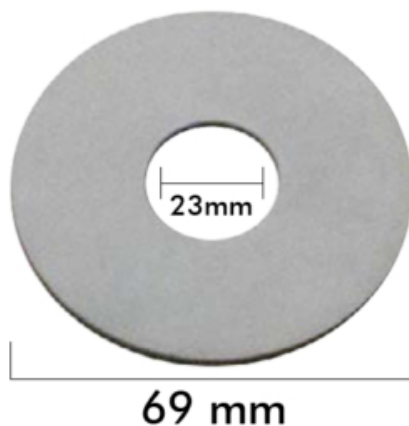

1D47300

FECHA: 20241122 22:31:04

GOMA TANQUE BAJO T/ROCA 73X23X3

Caja

LARxBASExALT: 7.3 x 7.3 x 1 cm

EAN: 8435189847306

PESO BRUTO: 0.02 kg

PESO NETO: 0.018 kg

Embalaje interior

PIEZAS POR EMBALAJE: 50

DUN14: 84351898473066

PESO BRUTO: 0.637 kg

PESO NETO: 0.6 kg

IMTERSA

Goma especial cierre plana tanque bajo.

- Antigua pequeña.
- Caucho natural.
- Medidas Diámetro: 23mm.interior y 69mm. exterior.