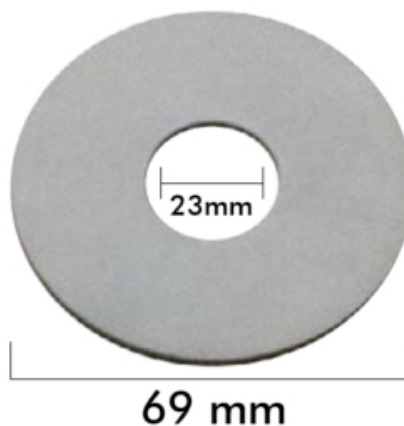

### Caja

LARxBASExALT: 7.3 x 7.3 x 1 cm

EAN: 8435189847306

PESO BRUTO: 0.02 kg

PESO NETO: 0.018 kg

### Embalaje interior

PIEZAS POR EMBALAJE: 50

DUN14: 84351898473066

PESO BRUTO: 0.637 kg

PESO NETO: 0.6 kg

### IMTERSA

Goma especial cierre plana tanque bajo.

- Antigua pequeña.
- Caucho natural.
- Medidas Diámetro: 23mm.interior y 69mm. exterior.