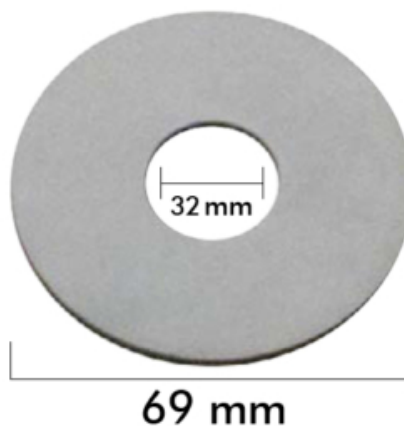

1D473A0

FECHA: 20240919 18:31:09

GOMA TANQUE BAJO ROCA NUEVA 68×33

Caja

LARxBASExALT: 6.8 x 6.8 x 0.02 cm

EAN: 8435189847313

PESO BRUTO: 0.01 kg

PESO NETO: 0.01 kg

Embalaje interior

PIEZAS POR EMBALAJE: 50

DUN14: 84351898473134

IMTERSA

Junta descarga roca.

- Antigua grande.
- Caucho natural.
- Medidas Diámetro: 32mm.interior y 69mm. exterior.