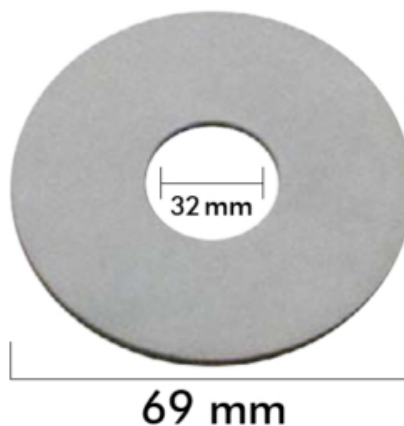

1D473A0

FECHA: 20240919 18:31:09

GOMA TANQUE BAJO ROCA NUEVA 68x33

Caja

LARxBASExALT: 6.8 x 6.8 x 0.02 cm

EAN: 8435189847313

PESO BRUTO: 0.01 kg

PESO NETO: 0.01 kg

Embalaje interior

PIEZAS POR EMBALAJE: 50

DUN14: 84351898473134

IMTERSA

Junta descarga roca.

- Antigua grande.
- Caucho natural.
- Medidas Diámetro: 32mm.interior y 69mm. exterior.