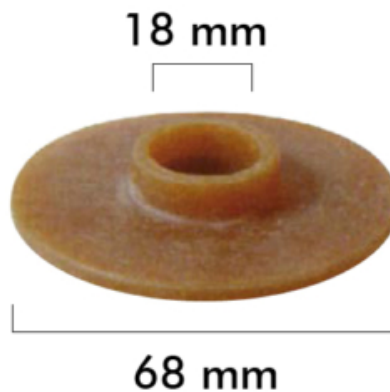

1D47200

FECHA: 20240919 18:31:09

GOMA TANQUE BAJO C/CUELLO 68X17X3

Caja

LARxBASExALT: 6.8 x 6.8 x 0.02 cm

EAN: 8435189847207

PESO BRUTO: 0.011 kg

PESO NETO: 0.011 kg

Embalaje interior

PIEZAS POR EMBALAJE: 50

DUN14: 84351898472076

IMTERSA

Goma especial tanque bajo con cuello

– Medidas Diámetro: 18mm interior, y 68mm exterior.