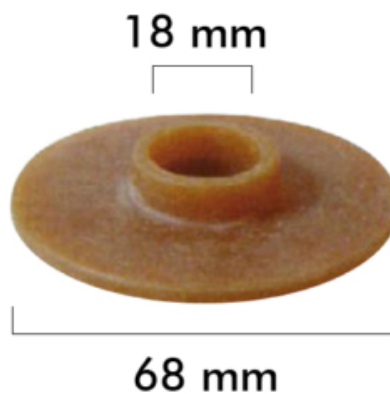

1D47200

FECHA: 20240919 18:31:09

GOMA TANQUE BAJO C/CUELLO 68X17X3

### Caja

LARxBASExALT: 6.8 x 6.8 x 0.02 cm

EAN: 8435189847207

PESO BRUTO: 0.011 kg

PESO NETO: 0.011 kg

### Embalaje interior

PIEZAS POR EMBALAJE: 50

DUN14: 84351898472076

## IMTERSA

Goma especial tanque bajo con cuello

– Medidas Diámetro: 18mm interior, y 68mm exterior.