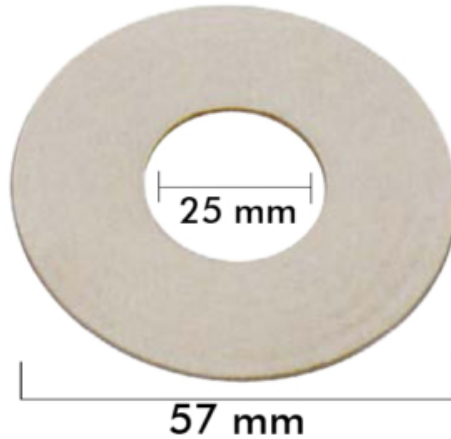

1D47007

FECHA: 20241121 16:31:04

GOMA PLANA BLANCA 3/4?

### Caja

LARxBASExALT: 5.5 x 5.5 x 2 cm

EAN: 8435189847023

PESO BRUTO: 0.05 kg

PESO NETO: 0.045 kg

### IMTERSA

Goma plana blanca 1?

– Caucho natural

– Medida Diámetro: 25mm interior y 57mm exterior.