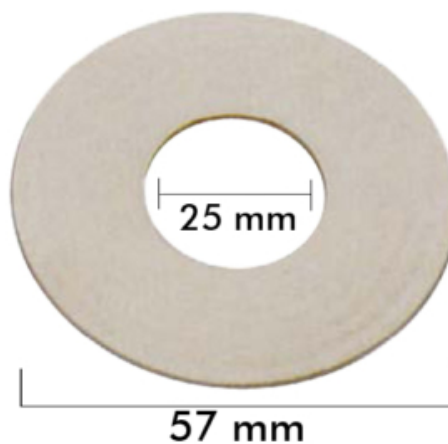

1D47007

FECHA: 20240919 02:31:06

GOMA PLANA BLANCA 3/4?

### Caja

LARxBASExALT: 5.5 x 5.5 x 2 cm

EAN: 8435189847023

PESO BRUTO: 0.05 kg

PESO NETO: 0.045 kg

### IMTERSA

Goma plana blanca 1?

– Caucho natural

– Medida Diámetro: 25mm interior y 57mm exterior.