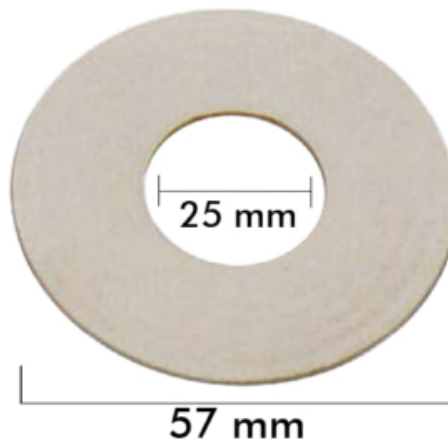

1D47007

FECHA: 20241121 17:31:12

GOMA PLANA BLANCA 3/4?

### Caja

LARxBASExALT: 5.5 x 5.5 x 2 cm

EAN: 8435189847023

PESO BRUTO: 0.05 kg

PESO NETO: 0.045 kg

### IMTERSA

Goma plana blanca 1?

– Caucho natural

– Medida Diámetro: 25mm interior y 57mm exterior.