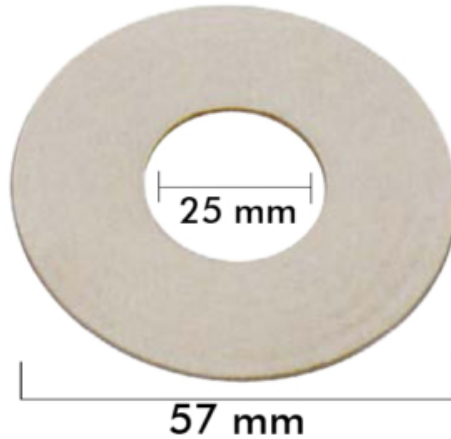

1D47007

FECHA: 20240919 03:31:26

GOMA PLANA BLANCA 3/4?

Caja

LARxBASExALT: 5.5 x 5.5 x 2 cm

EAN: 8435189847023

PESO BRUTO: 0.05 kg

PESO NETO: 0.045 kg

IMTERSA

Goma plana blanca 1?

- Caucho natural

- Medida Diámetro: 25mm interior y 57mm exterior.