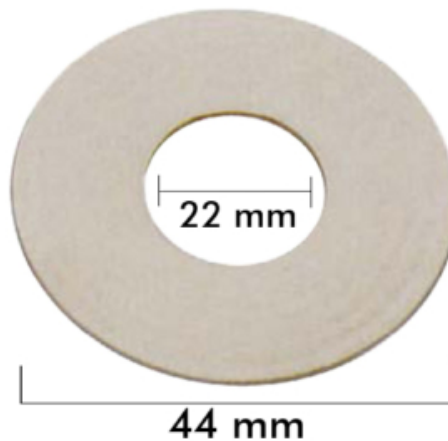

1D47005

FECHA: 20240919 03:31:26

GOMA PLANA BLANCA 1/2?

Caja

LARxBASExALT: 10 x 5 x 2 cm

EAN: 8435189847016

PESO BRUTO: 0.035 kg

PESO NETO: 0.03 kg

Embalaje interior

PIEZAS POR EMBALAJE: 100

DUN14: 84351898470164

IMTERSA

Goma plana blanca 1/2?

– Caucho natural.

– Medida Diámetro: 20mm interior y 44mm exterior.