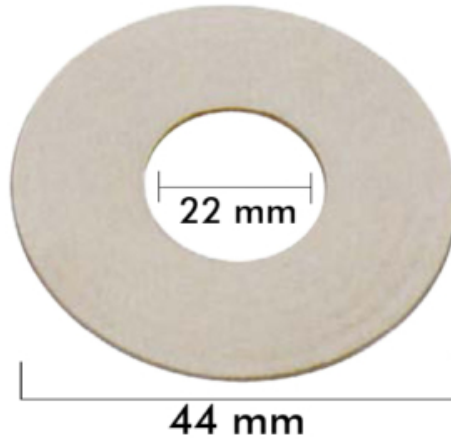

### Caja

LARxBASExALT: 10 x 5 x 2 cm

EAN: 8435189847016

PESO BRUTO: 0.035 kg

PESO NETO: 0.03 kg

### Embalaje interior

PIEZAS POR EMBALAJE: 100

DUN14: 84351898470164

### IMTERSA

Goma plana blanca 1/2?

– Caucho natural.

– Medida Diámetro: 20mm interior y 44mm exterior.