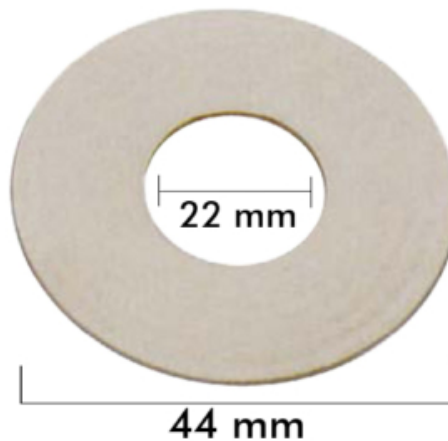

### Caja

LARxBASExALT: 10 x 5 x 2 cm

EAN: 8435189847016

PESO BRUTO: 0.035 kg

PESO NETO: 0.03 kg

### Embalaje interior

PIEZAS POR EMBALAJE: 100

DUN14: 84351898470164

### IMTERSA

Goma plana blanca 1/2?

– Caucho natural.

– Medida Diámetro: 20mm interior y 44mm exterior.