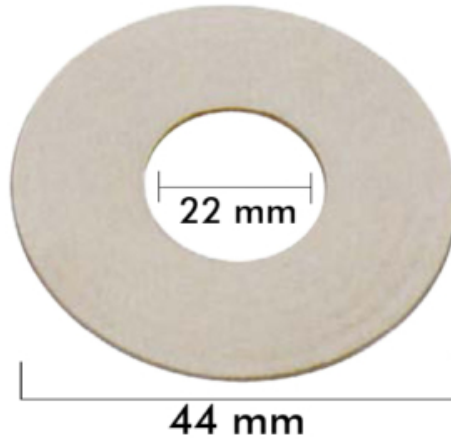

1D47005

FECHA: 20241124 00:31:07

GOMA PLANA BLANCA 1/2?

Caja

LARxBASExALT: 10 x 5 x 2 cm

EAN: 8435189847016

PESO BRUTO: 0.035 kg

PESO NETO: 0.03 kg

Embalaje interior

PIEZAS POR EMBALAJE: 100

DUN14: 84351898470164

IMTERSA

Goma plana blanca 1/2?

– Caucho natural.

– Medida Diámetro: 20mm interior y 44mm exterior.