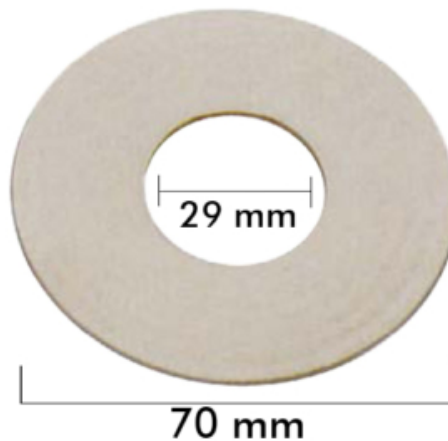

1D47010

FECHA: 20240919 03:31:26

GOMA PLANA BLANCA 1?

Caja

LARxBASExALT: 10 x 5 x 3 cm

EAN: 8435189847030

PESO BRUTO: 0.088 kg

PESO NETO: 0.08 kg

IMTERSA

Goma plana blanca 1?

– Caucho natural

– Medida Diámetro: 29mm interior y 70mm exterior.