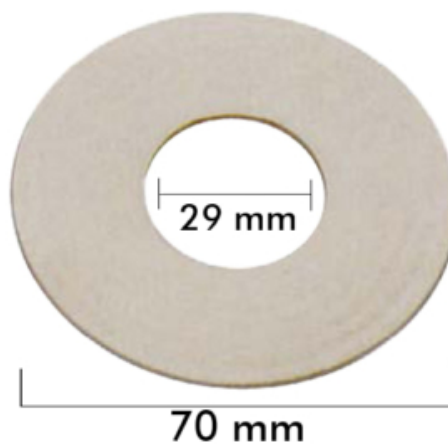

1D47010

FECHA: 20240919 03:31:26

GOMA PLANA BLANCA 1?

Caja

LARxBASExALT: 10 x 5 x 3 cm

EAN: 8435189847030

PESO BRUTO: 0.088 kg

PESO NETO: 0.08 kg

IMTERSA

Goma plana blanca 1?

– Caucho natural

– Medida Diámetro: 29mm interior y 70mm exterior.