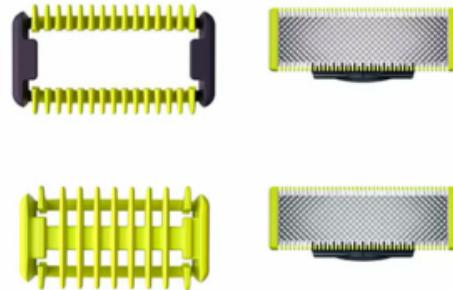

### Embalaje interior

PIEZAS POR EMBALAJE: 4

LARxBASExALT: 13.6 x 10.3 x 11.2 cm

DUN14: 18710103831645

PESO BRUTO: 0.234 kg

PESO NETO: 0.22 kg

## PHILIPS

Cuchilla de recambio QP620/50 OneBlade.

Recorta, perfila y afeita cualquier longitud de pelo

Su doble sistema de protección, un revestimiento deslizante combinado con puntas redondeadas, hace el afeitado más fácil y cómodo. Su tecnología de afeitado incluye una unidad de corte de movimiento rápido que corta cualquier longitud de pelo.

- Exclusiva tecnología OneBlade
- Para todos los mangos OneBlade. Compatible con OneBlade (QP14xx, QP25xx, QP26xx, QP27xx, QP28xx) y OneBlade Pro (QP65xx, QP66xx)
- Cuchilla que no se desgasta fácilmente
- Peine-guía para el cuerpo
- Protector de piel para el cuerpo
- Afeita
- Cuchilla de doble cara
- Wet & Dry