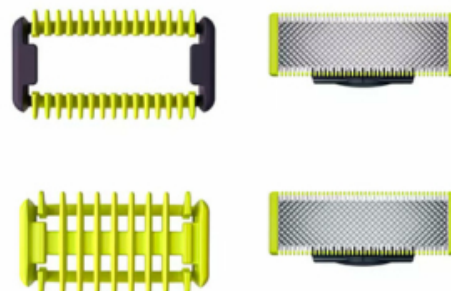

QP620/50

FECHA: 20241122 11:31:58

CUCHILLA ONE BLADE 2UD. MAS ACCESORIO

Caja

LARxBASExALT: 9.6 x 3.2 x 10.6 cm

EAN: 8710103831648

PESO BRUTO: 0.044 kg

PESO NETO: 0.04 kg

Embalaje interior

PIEZAS POR EMBALAJE: 4

LARxBASExALT: 13.6 x 10.3 x 11.2 cm

DUN14: 18710103831645

PESO BRUTO: 0.234 kg

PESO NETO: 0.22 kg

PHILIPS

Cuchilla de recambio QP620/50 OneBlade.

Recorta, perfila y afeita cualquier longitud de pelo

Su doble sistema de protección, un revestimiento deslizante combinado con puntas redondeadas, hace el afeitado más fácil y cómodo. Su tecnología de afeitado incluye una unidad de corte de movimiento rápido que corta cualquier longitud de pelo.

- Exclusiva tecnología OneBlade
- Para todos los mangos OneBlade. Compatible con OneBlade (QP14xx, QP25xx, QP26xx, QP27xx, QP28xx) y OneBlade Pro (QP65xx, QP66xx)
- Cuchilla que no se desgasta fácilmente
- Peine-guía para el cuerpo
- Protector de piel para el cuerpo
- Afeita
- Cuchilla de doble cara
- Wet & Dry