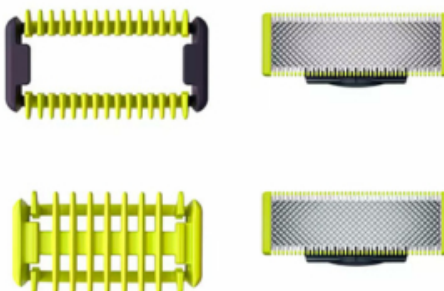

QP620/50

FECHA: 20241122 12:31:51

CUCHILLA ONE BLADE 2UD. MAS ACCESORIO

Caja

LARxBASExALT: 9.6 x 3.2 x 10.6 cm

EAN: 8710103831648

PESO BRUTO: 0.044 kg

PESO NETO: 0.04 kg

Embalaje interior

PIEZAS POR EMBALAJE: 4

LARxBASExALT: 13.6 x 10.3 x 11.2 cm

DUN14: 18710103831645

PESO BRUTO: 0.234 kg

PESO NETO: 0.22 kg

PHILIPS

Cuchilla de recambio QP620/50 OneBlade.

Recorta, perfila y afeita cualquier longitud de pelo

Su doble sistema de protección, un revestimiento deslizante combinado con puntas redondeadas, hace el afeitado más fácil y cómodo. Su tecnología de afeitado incluye una unidad de corte de movimiento rápido que corta cualquier longitud de pelo.

- Exclusiva tecnología OneBlade
- Para todos los mangos OneBlade. Compatible con OneBlade (QP14xx, QP25xx, QP26xx, QP27xx, QP28xx) y OneBlade Pro (QP65xx, QP66xx)
- Cuchilla que no se desgasta fácilmente
- Peine-guía para el cuerpo
- Protector de piel para el cuerpo
- Afeita
- Cuchilla de doble cara
- Wet & Dry