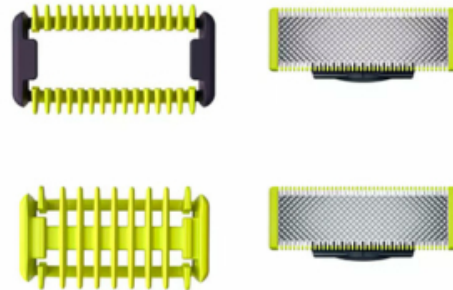

QP620/50

FECHA: 20241101 05:31:48

CUCHILLA ONE BLADE 2UD. MAS ACCESORIO

Caja

LARxBASExALT: 9.6 x 3.2 x 10.6 cm

EAN: 8710103831648

PESO BRUTO: 0.044 kg

PESO NETO: 0.04 kg

Embalaje interior

PIEZAS POR EMBALAJE: 4

LARxBASExALT: 13.6 x 10.3 x 11.2 cm

DUN14: 18710103831645

PESO BRUTO: 0.234 kg

PESO NETO: 0.22 kg

PHILIPS

Cuchilla de recambio QP620/50 OneBlade.

Recorta, perfila y afeita cualquier longitud de pelo

Su doble sistema de protección, un revestimiento deslizante combinado con puntas redondeadas, hace el afeitado más fácil y cómodo. Su tecnología de afeitado incluye una unidad de corte de movimiento rápido que corta cualquier longitud de pelo.

- Exclusiva tecnología OneBlade
- Para todos los mangos OneBlade. Compatible con OneBlade (QP14xx, QP25xx, QP26xx, QP27xx, QP28xx) y OneBlade Pro (QP65xx, QP66xx)
- Cuchilla que no se desgasta fácilmente
- Peine-guía para el cuerpo
- Protector de piel para el cuerpo
- Afeita
- Cuchilla de doble cara
- Wet & Dry