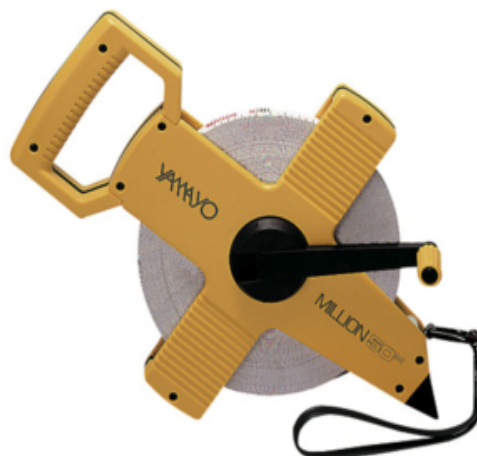

OPEN

FECHA: 20241121 13:31:26

CINTA CRUCETA FIBRA DE VIDRIO YAMAYO

YAMAYO

Cinta de cruceta de fibra de vidrio Yamayo.