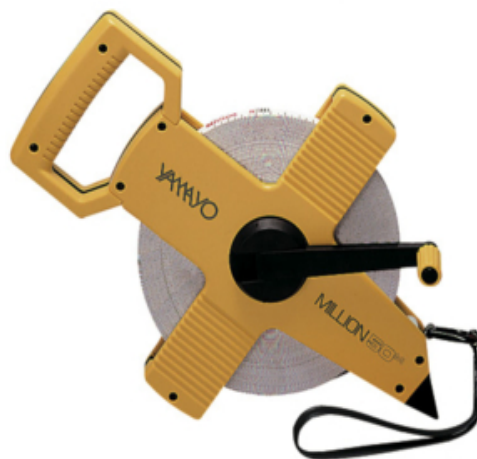

OPEN/30

FECHA: 20241121 14:31:27

CINTA CRUCETA F.VIDRIO 30M YAMAYO

### Caja

LARxBASExALT: 31.5 x 20 x 4 cm

EAN: 4957111583242

PESO BRUTO: 0.321 kg

PESO NETO: 0.293 kg

YAMAYO

Cinta de cruceta de fibra de vidrio de 30 m Yamayo.