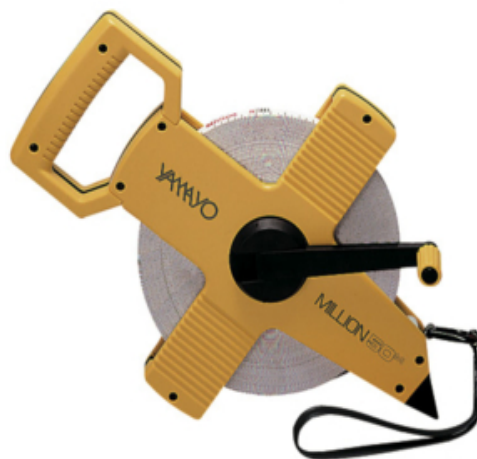

OPEN/30

FECHA: 20240916 21:31:21

CINTA CRUCETA F.VIDRIO 30M YAMAYO

### Caja

LARxBASExALT: 31.5 x 20 x 4 cm

EAN: 4957111583242

PESO BRUTO: 0.321 kg

PESO NETO: 0.293 kg

YAMAYO

Cinta de cruceta de fibra de vidrio de 30 m Yamayo.