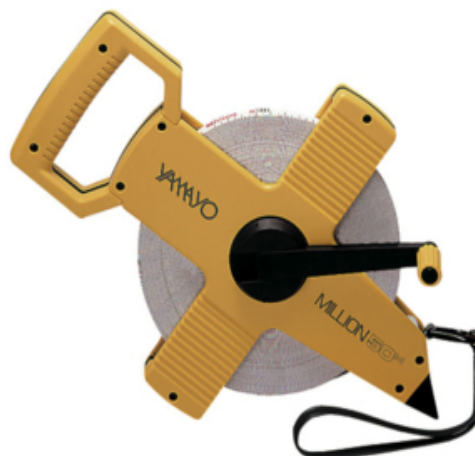

OPEN/30

FECHA: 20240916 21:31:21

CINTA CRUCETA F.VIDRIO 30M YAMAYO

Caja

LARxBASExALT: 31.5 x 20 x 4 cm

EAN: 4957111583242

PESO BRUTO: 0.321 kg

PESO NETO: 0.293 kg

YAMAYO

Cinta de cruceta de fibra de vidrio de 30 m Yamayo.