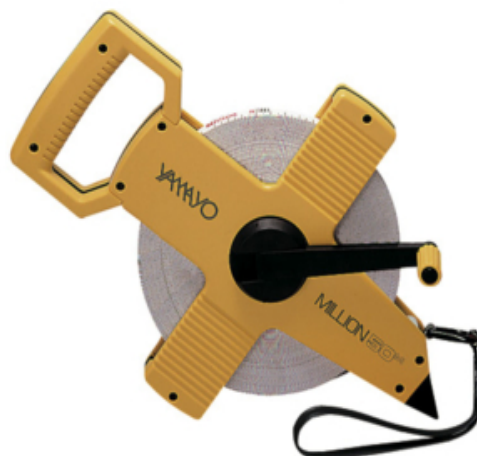

OPEN/100

FECHA: 20240916 21:31:21

CINTA CRUCETA F.VIDRIO 100M YAMAYO

Caja

LARxBASExALT: 32 x 4 x 35.5 cm

EAN: 4957111583099

PESO BRUTO: 1.477 kg

PESO NETO: 1.4 kg

YAMAYO

Cinta de cruceta de fibra de vidrio de 100 m Yamayo.