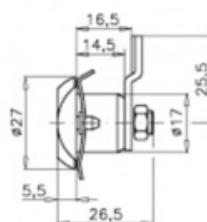

353

FECHA: 20240916 21:31:08

Caja

EAN: 8430025013723

PESO BRUTO: 0.053 kg

PESO NETO: 0.053 kg

CERRADURA DE BUZON LATONADA

KEYA