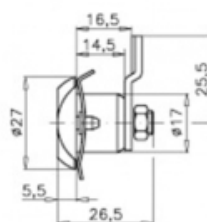

353

FECHA: 20241204 08:30:58

Caja

EAN: 8430025013723
PESO BRUTO: 0.053 kg
PESO NETO: 0.053 kg

CERRADURA DE BUZON LATONADA

KEYA

Cerradura de buzón cromada Keya.

– Cerradura especial ovalada 180°.