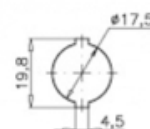

353

FECHA: 20241204 08:30:58

Caja

EAN: 8430025013723
PESO BRUTO: 0.053 kg
PESO NETO: 0.053 kg

CERRADURA DE BUZON LATONADA

KEYA

Cerradura de buzón cromada Keya.

– Cerradura especial ovalada 180°.