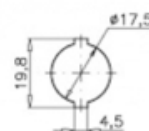

353

FECHA: 20240916 21:31:08

Caja

EAN: 8430025013723

PESO BRUTO: 0.053 kg

PESO NETO: 0.053 kg

CERRADURA DE BUZON LATONADA

KEYA