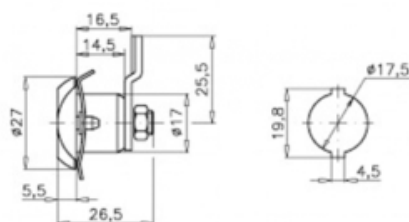

353

FECHA: 20240916 22:31:30

Caja

EAN: 8430025013723
PESO BRUTO: 0.053 kg
PESO NETO: 0.053 kg

CERRADURA DE BUZON LATONADA

KEYA

Cerradura de buzón cromada Keya.

– Cerradura especial ovalada 180°.