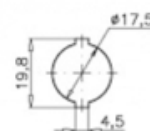

### Caja

EAN: 8435263389180  
PESO BRUTO: 0.654 kg  
PESO NETO: 0.654 kg