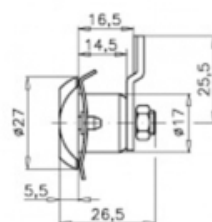

### Caja

EAN: 8435263389180  
PESO BRUTO: 0.654 kg  
PESO NETO: 0.654 kg