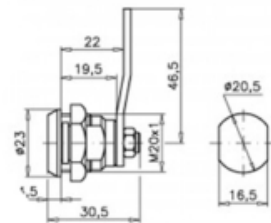

20/24IG

FECHA: 20240916 22:31:30

Caja

EAN: 8435263391053

CERRADURA CROMADA 2 LLAVES IGUALES

**LLAVES IGUALES**

**KEYA**

Cerradura cromada 2 llaves iguales 19,5 x 30,5 mm Keya.

– Cerradura taquilla 180°.