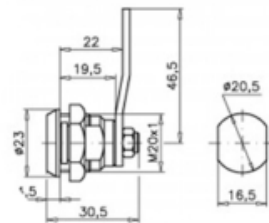

20/24IG

FECHA: 20240916 21:31:08

CERRADURA CROMADA 2 LLAVES IGUALES

Caja

EAN: 8435263391053

LLAVES IGUALES

KEYA

Cerradura cromada 2 llaves iguales 19,5 x 30,5 mm Keya.

– Cerradura taquilla 180°.