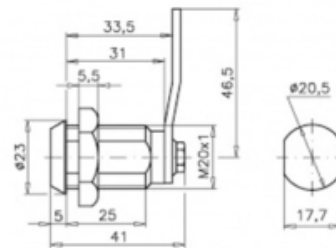

20/43

FECHA: 20240916 22:31:30

CERRADURA CROMADA 2 LLAVES 31x41MM

### Caja

LARxBASExALT: 7 x 5 x 5 cm

EAN: 8435263389173

PESO BRUTO: 0.995 kg

PESO NETO: 0.99 kg

### KEYA

Cerradura cromada 2 llaves 31 mm x 41 mm Keya.

– Cerradura para madera 180°.