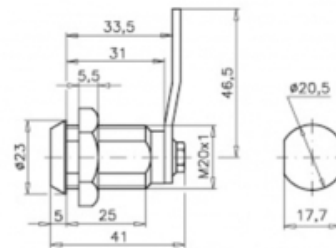

20/43

FECHA: 20241204 08:30:58

CERRADURA CROMADA 2 LLAVES 31x41MM

Caja

LARxBASExALT: 7 x 5 x 5 cm

EAN: 8435263389173

PESO BRUTO: 0.995 kg

PESO NETO: 0.99 kg

KEYA

Cerradura cromada 2 llaves 31 mm x 41 mm Keya.

– Cerradura para madera 180°.