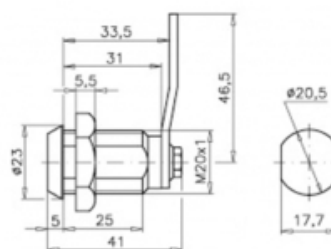

20/43

FECHA: 20240916 22:31:30

CERRADURA CROMADA 2 LLAVES 31x41MM

Caja

LARxBASExALT: 7 x 5 x 5 cm

EAN: 8435263389173

PESO BRUTO: 0.995 kg

PESO NETO: 0.99 kg

KEYA

Cerradura cromada 2 llaves 31 mm x 41 mm Keya.

– Cerradura para madera 180°.