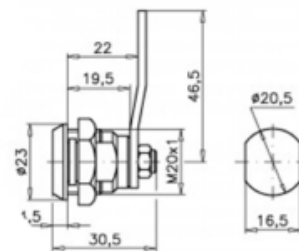

20/24

FECHA: 20240916 22:31:30

CERRADURA CROMADA 2 LLAVES 19,5X30,5MM

Caja

LARxBASExALT: 7 x 5 x 5 cm

EAN: 8435263389166

PESO BRUTO: 0,742 kg

PESO NETO: 0,74 kg

KEYA

Cerradura cromada 2 llaves 19,5 x 30,5 mm Keya.

– Cerradura taquilla 180°.