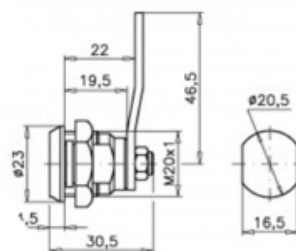

20/24

FECHA: 20241121 13:31:13

CERRADURA CROMADA 2 LLAVES 19,5X30,5MM

### Caja

LARxBASExALT: 7 x 5 x 5 cm

EAN: 8435263389166

PESO BRUTO: 0,742 kg

PESO NETO: 0,74 kg

### KEYA

Cerradura cromada 2 llaves 19,5 x 30,5 mm Keya.

– Cerradura taquilla 180°.