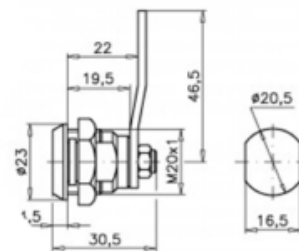

20/24

FECHA: 20241123 08:31:01

CERRADURA CROMADA 2 LLAVES 19,5X30,5MM

Caja

LARxBASExALT: 7 x 5 x 5 cm

EAN: 8435263389166

PESO BRUTO: 0,742 kg

PESO NETO: 0,74 kg

KEYA

Cerradura cromada 2 llaves 19,5 x 30,5 mm Keya.

– Cerradura taquilla 180°.