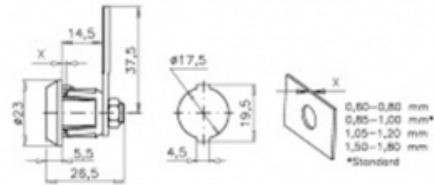

20/42

FECHA: 20241121 13:31:13

CERRADURA CLIP CROMADA 2 LLAVES

Caja

LARxBASExALT: 7 x 5 x 5 cm

EAN: 8435263389197

PESO BRUTO: 0.575 kg

PESO NETO: 0.57 kg

KEYA

Cerradura clip cromada 2 llaves. Keya.

- Cerradura Keya Click cromada 180°.