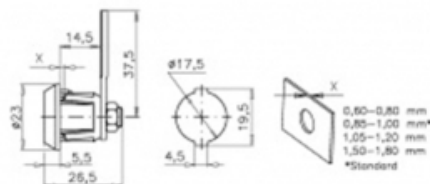

20/42

FECHA: 20241121 14:31:14

CERRADURA CLIP CROMADA 2 LLAVES

Caja

LARxBASExALT: 7 x 5 x 5 cm

EAN: 8435263389197

PESO BRUTO: 0.575 kg

PESO NETO: 0.57 kg

KEYA

Cerradura clip cromada 2 llaves. Keya.

- Cerradura Keya Click cromada 180°.