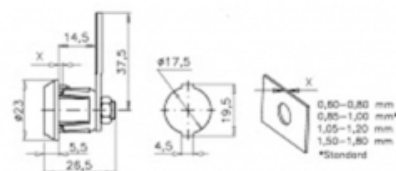

### Caja

LARxBASExALT: 5 x 5 x 2 cm

EAN: 8435263389210

PESO BRUTO: 0.049 kg

PESO NETO: 0.045 kg

**LLAVES IGUALES**