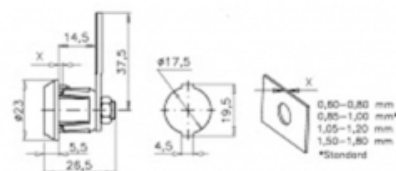

20/42IG

FECHA: 20241226 22:30:56

CERRADURA CLIP 2 LLAVES IGUALES

Caja

LARxBASExALT: 5 x 5 x 2 cm

EAN: 8435263389210

PESO BRUTO: 0.049 kg

PESO NETO: 0.045 kg

LLAVES IGUALES

KEYA

Cerradura clip cromada 2 llaves. Keya.

– Cerradura Keya Click cromada 180°